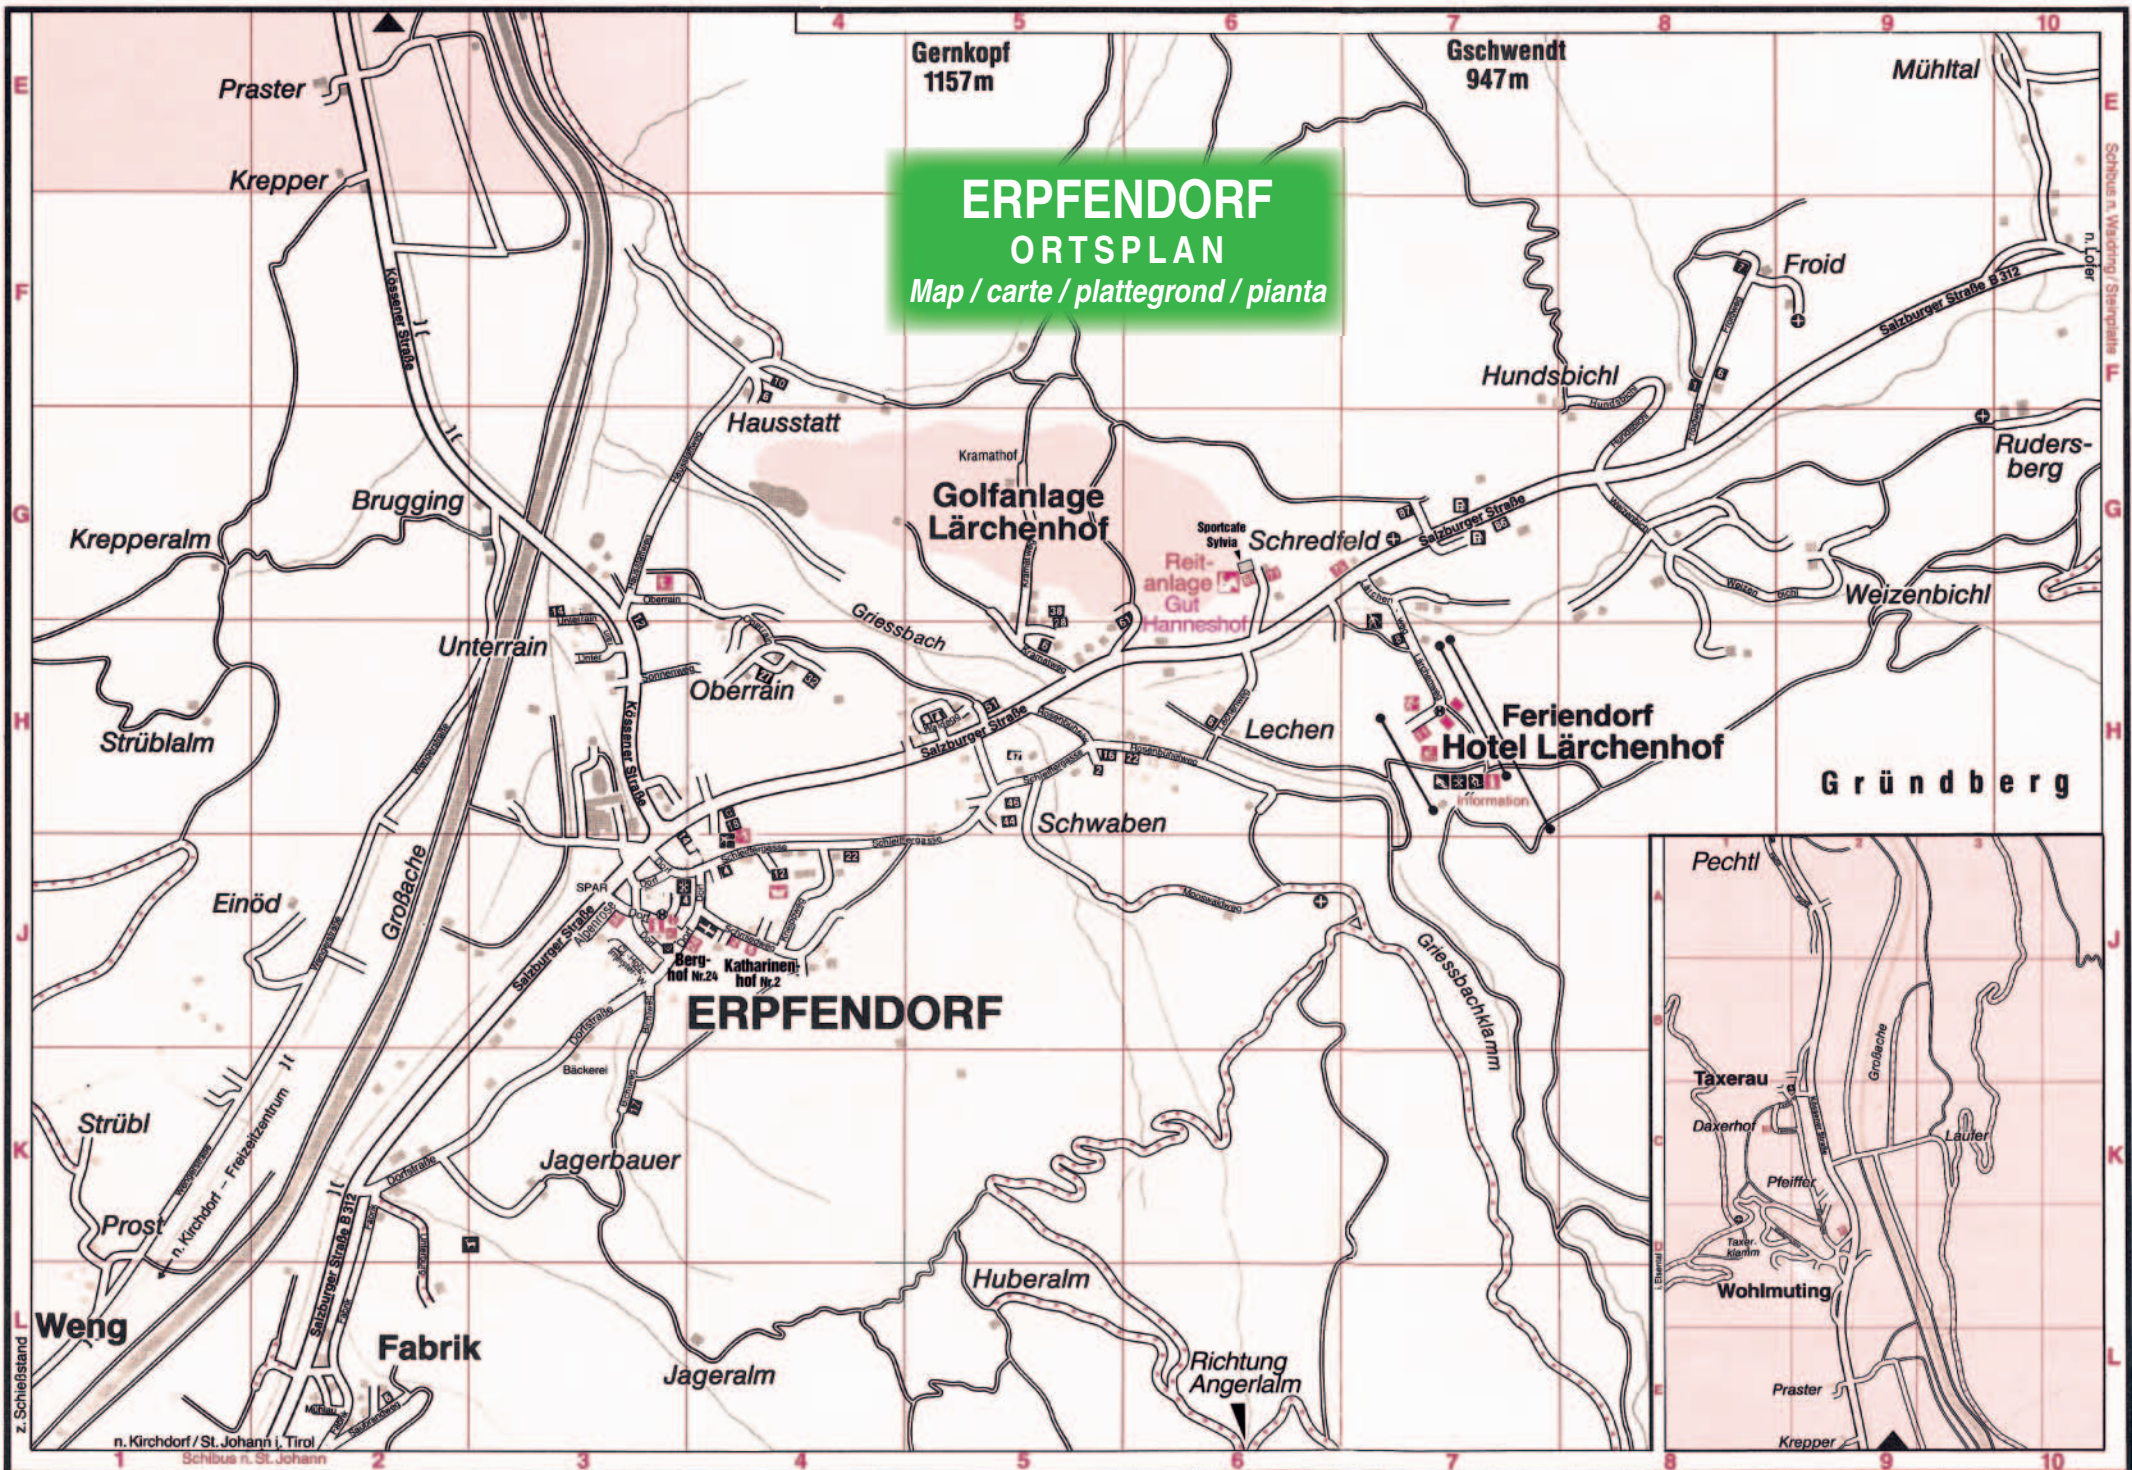

ERPFENDORF
ORTSPLAN
Map / carte / plattegrond / pianta

z. Schießstand

n. Kirchdorf / St. Johann i. Tirol
Schibus n. St. Johann

Schibus n. Waidberg / Steppelle
n. Loder
Gründberg
J
K
L